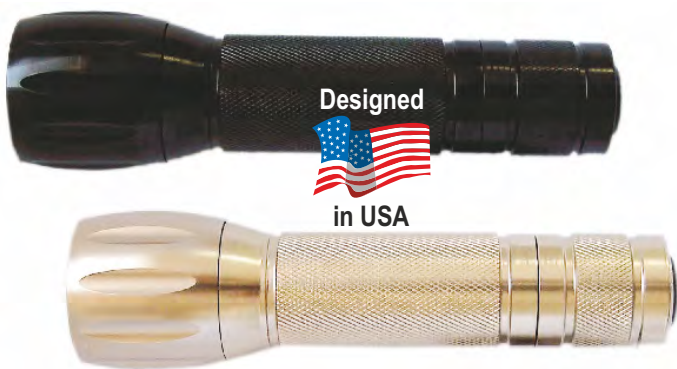

LIKKI - AK 37 (2x CR123A batteries included)